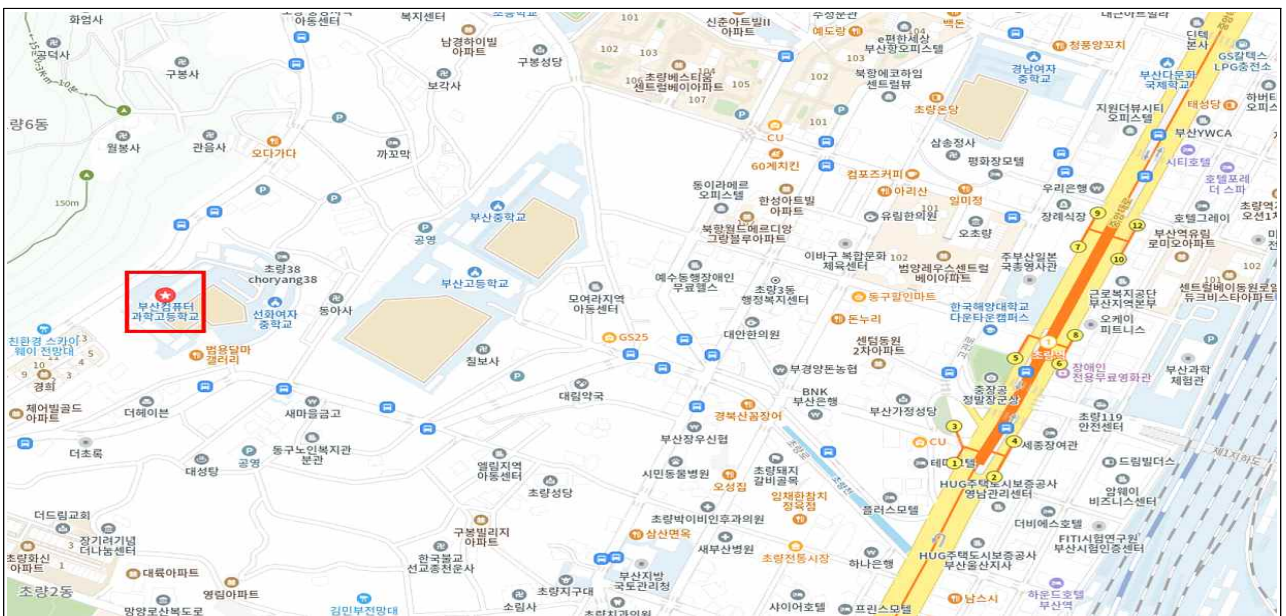

# 부산지역 채용시험장(부산컴퓨터과학고) 안내

□ 일 시 : '25. 10. 25.(토) 09:00 ~ ※ 08:10까지 입실

※ 시간 내 미 입실자 응시불가 (08:10까지 해당 시험실 입실)

□ 장 소 : 부산컴퓨터과학고등학교(부산 동구 초량로80번길 5)

□ 응시분야 : 경위공채

□ 준비물 : 응시표, 신분증(미소지자 응시불가)\*, 컴퓨터용 흑색 사인펜, 수정테이프

□ 안내사진

※ 시험장 및 인근 지역(아파트 단지 포함) 주차 절대 불가

# 부산지역 채용시험장(선화여중) 안내

□ 일 시 : '25. 10. 25.(토) 09:00 ~ ※ 08:10까지 입실

※ 시간 내 미 입실자 응시불가 (08:10까지 해당 시험실 입실)

□ 장 소 : 선화여자중학교(부산 동구 초량로80번길 5)

□ 응시분야 : 행정요원, 수사

□ 준비물 : 응시표, 신분증(미소지자 응시불가)\*, 컴퓨터용 흑색 사인펜, 수정테이프