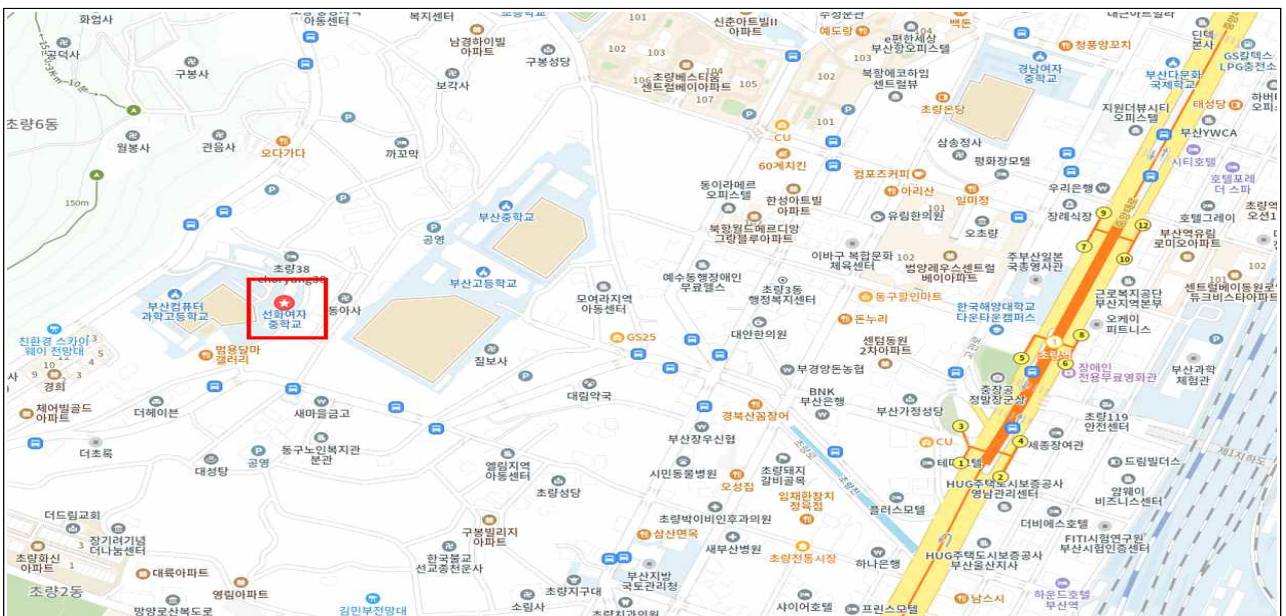

# 부산지역 채용시험장(선화여중) 안내

□ 일 시 : '25. 10. 25.(토) 09:00 ~ ※ 08:10까지 입실

※ 시간 내 미 입실자 응시불가 (08:10까지 해당 시험실 입실)

□ 장 소 : 선화여자중학교(부산 동구 초량로80번길 5)

□ 응시분야 : 행정요원, 수사

□ 준비물 : 응시표, 신분증(미소지자 응시불가)\*, 컴퓨터용 흑색 사인펜, 수정테이프

□ 안내사진

※ 시험장 및 인근 지역(아파트 단지 포함) 주차 절대 불가

**22** 용호동  
수정5동

용호동 → LG 메트로시티 → 남부 면허시험장 → 부경대학교 경성대학교 → 대연 사거리 → 못골 (남구청) → 문현 교차로 → 자성대 공원 → 부산진역 → 초량 → 부산컴퓨터과학고 → 초량6동사무소 → 수정4동사무소 → 수정5동사무소 → 수정5동

**38** 해운대신시가지  
민주공원

해운대 신시가지 → 해운대역 → 수영2호교 → MBC방송국 → 민락동 → 광안리해수욕장 → 수영중 학교 → 금련산청소년수련원 → KBS 부산총 → 대남교차로 → 대남교차로항행산터널 → 지오플레 이스 → 범내골-부산법천교회 → 성북고개 → 수정삼거리 → 동여중 → 부산컴퓨터과학고후문 → 영 주삼거리 → 민주공원

**52** 반여3동  
수정4동

반여 3동 → 반여2동 → 왕자 맨션 → 안락 한진 → 안락 로터리 → 동래 시장 → 대동 병원 → 동래 지 하철역송월타운 → 고대 지하철역 → 남문구-거재리 → 하미정사거리-부진시장 → 서면(태화백화점) -법천교차로 → 현대백화점 → 진시장 → 부산진역 → 초량-초량4동사무소 → 부산컴퓨터과학고 → 초량6동사무소 → 수정4동-수정아파트