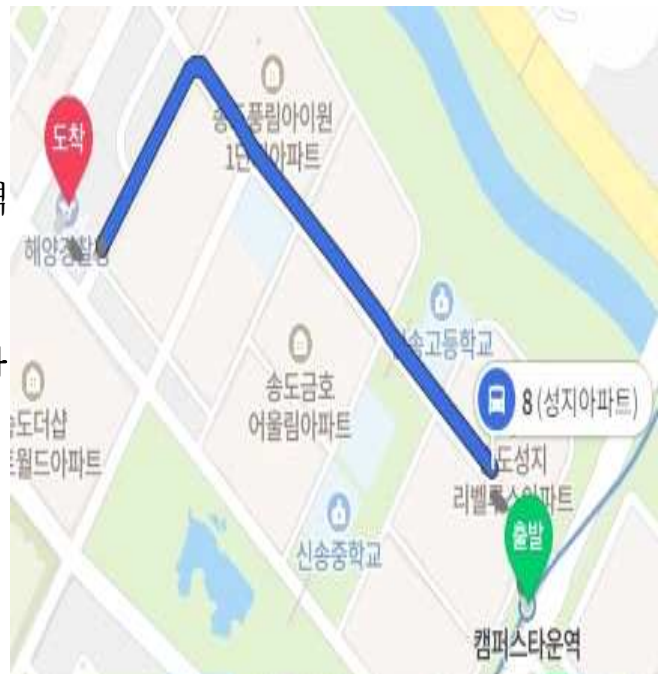

2. 면접시험 계획

□ 일 시 : 2026. 4. 16.(목) 13:00 ~ 15:00

□ 집결장소 : 해양경찰청 1층 로비 (인천광역시 연수구)

※ 주소 : 인천광역시 연수구 해돋이로 130, 해양경찰청

□ 시험방법

○ 개별면접으로 약 10분 내외로 진행

○ 면접방식 : 개별면접으로 자기소개서 등을 토대로 한 질의응답

< 면접시험 세부기준 >

참고

면접시험장 찾아오는 길

□ 자가용 이용자 등 개별 이동자 교통편 안내

○ 장소 : 해양경찰청(본청 1층)

※ 주소 : 인천 연수구 해돋이로 130

※ 주차공간이 협소하므로 가급적 대중교통을 이용해 주시기 바랍니다.

□ 대중교통 이용자 교통편 안내

○ 지하철 및 버스

- (인천 1호선 이용) 캠퍼스타운역
하차 4번 출구 도보(260m) 후

→ 성지아파트 정류장에서 8번 버스 승차

→ 해양경찰청 정류장 하차

※ 자세한 버스노선은

「[인천버스정보사이트](#)」에서 확인

○ 도보 시

- 인천 1호선 캠퍼스타운역(3번출구) → 해양경찰청 2km(약 40분 소요)