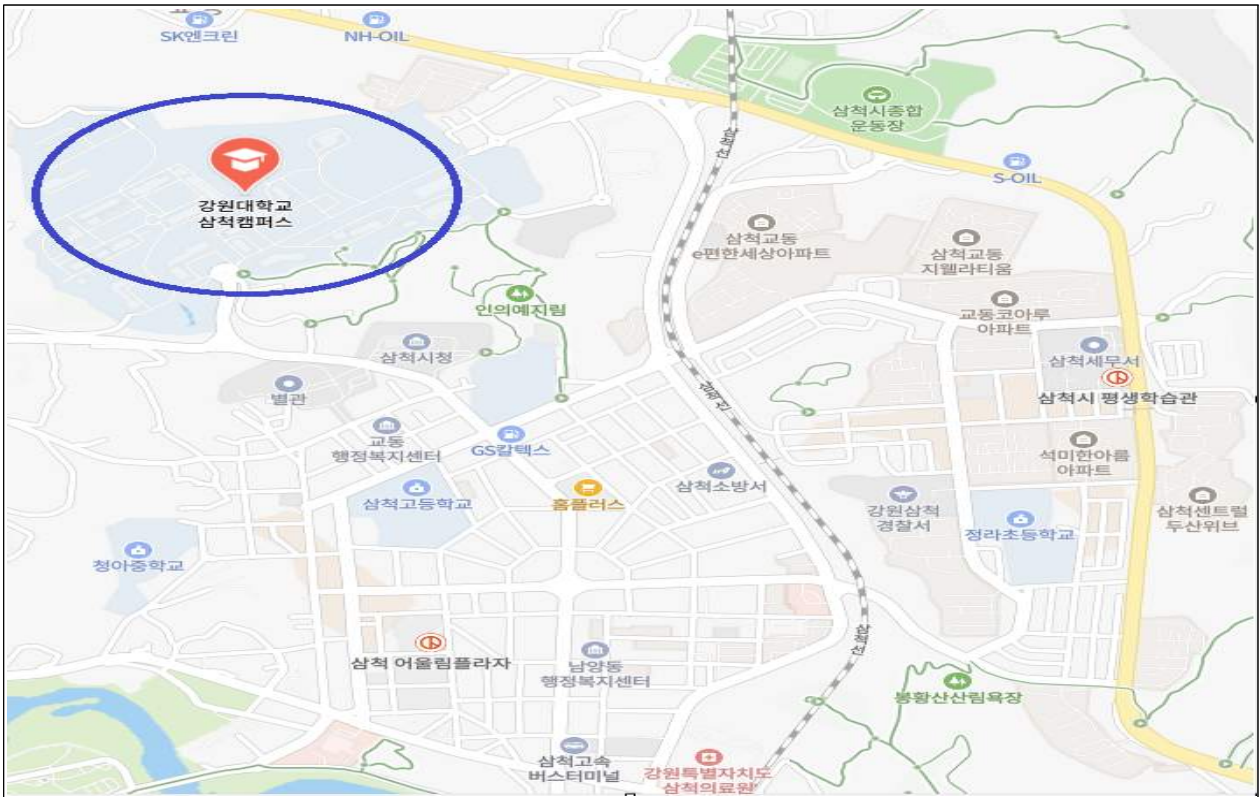

동해지역 채용시험장(강원대학교 삼척캠퍼스) 안내

- 일 시 : '26. 6. 13.(토) 09:00 ~ ※ 08:10까지 입실
- 장 소 : 강원대학교 삼척캠퍼스 강의동 103동
[강원 삼척시 중앙로 346]
- 응시분야 : 동해청 응시분야 중 필기시험 실시분야
 - 경찰관 - 공채(남), 공채(여), 구조, 구급, 특공(전술), 해경학과
 - 일반직 - 오염방제기관 오염방제환경, 오염방제화공, 선박교통관제, 관제전송기술
- 대중교통 : 택시(삼척종합버스터미널 약 5분 소요)
 - * 대중교통 이용 응시자는 사전에 버스시간, 소요시간 등을 필히 확인바랍니다.
- 안내사진

- ※ 관서별 지정된 시험장소가 아닌 곳에서는 응시가 불가하니 공고문 필히 확인
- ※ 시험 관리차량 외 강의동 103동 인근 주차 불가합니다.(시험 당일 강의동 103동 인근 차량 통제 예정)